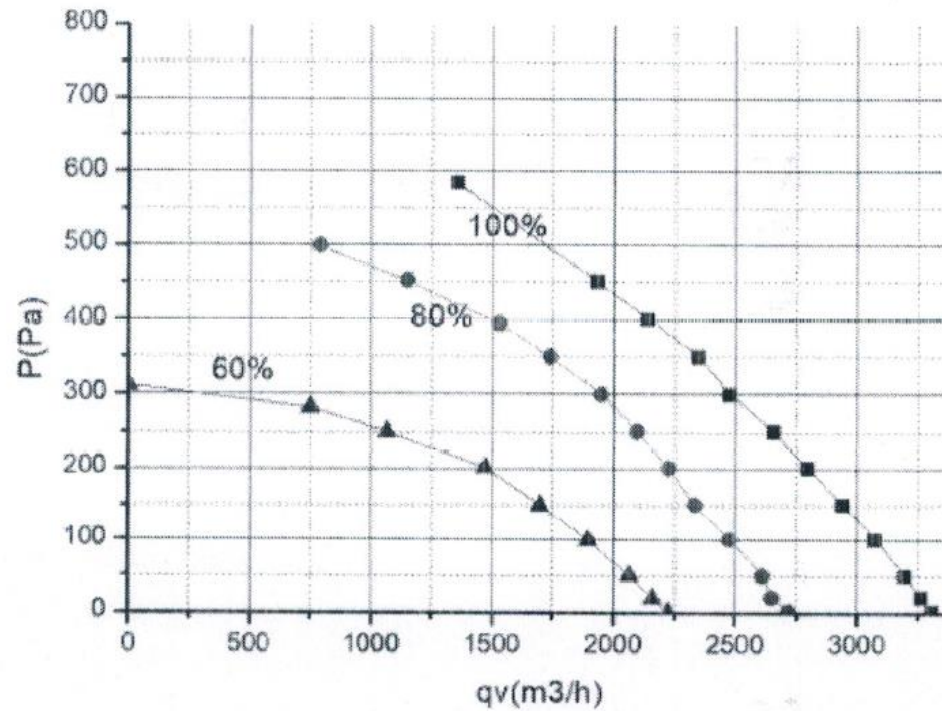

МОДЕЛЬНЫЙ РЯД

RO EC с назад загнутыми лопатками и ЕС-двигателем для прямоугольных и крышных вентиляторов

RO310B-102E-EC0

ГРАФИК

МОДЕЛЬНЫЙ РЯД

RO EC с назад загнутыми лопатками и EC-двигателем для прямоугольных и крышных вентиляторов